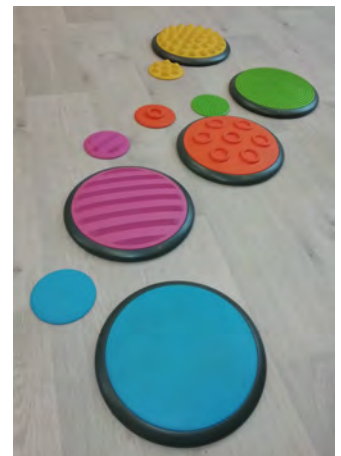

Taille :
Diam. 54 cm. x 160 cm.

4€/1 sem. (6€ non adh.)

Baleine

Taille :
Env. 100 x 50 cm.

4€/1 sem. (6€ non adh.)

Plots tactils

Taille :
Diamètre : 27 & 11 cm .

**2€/1 sem.
(4€ non adh.)**